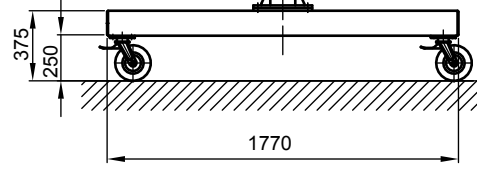

B - B

lastkrok E 05 - P

Kran	LPK 500 kg x 5000 mm (Storlekar 1)
design bas	H2/B3
Insatsplats	inomhusanvändning
villkor i omgivningen	-5° C upp till +40° C, utan extra tillval
telfer + åkverk	GM 2 500.4-2/HF 6
FEM grupp	2m / M5
tvärråk	manuell
lyft	1 / 4 m/min
total vikt	382 kg (därav telfer + åkverk 31 kg)
Driftspänning	3/PE ~50 Hz 400 V (TN-S)
total strömförbrukning	0,4 kW
Startström för spänningsfallsberäkning	3,3 A (I _{A_HU} * cos phi)